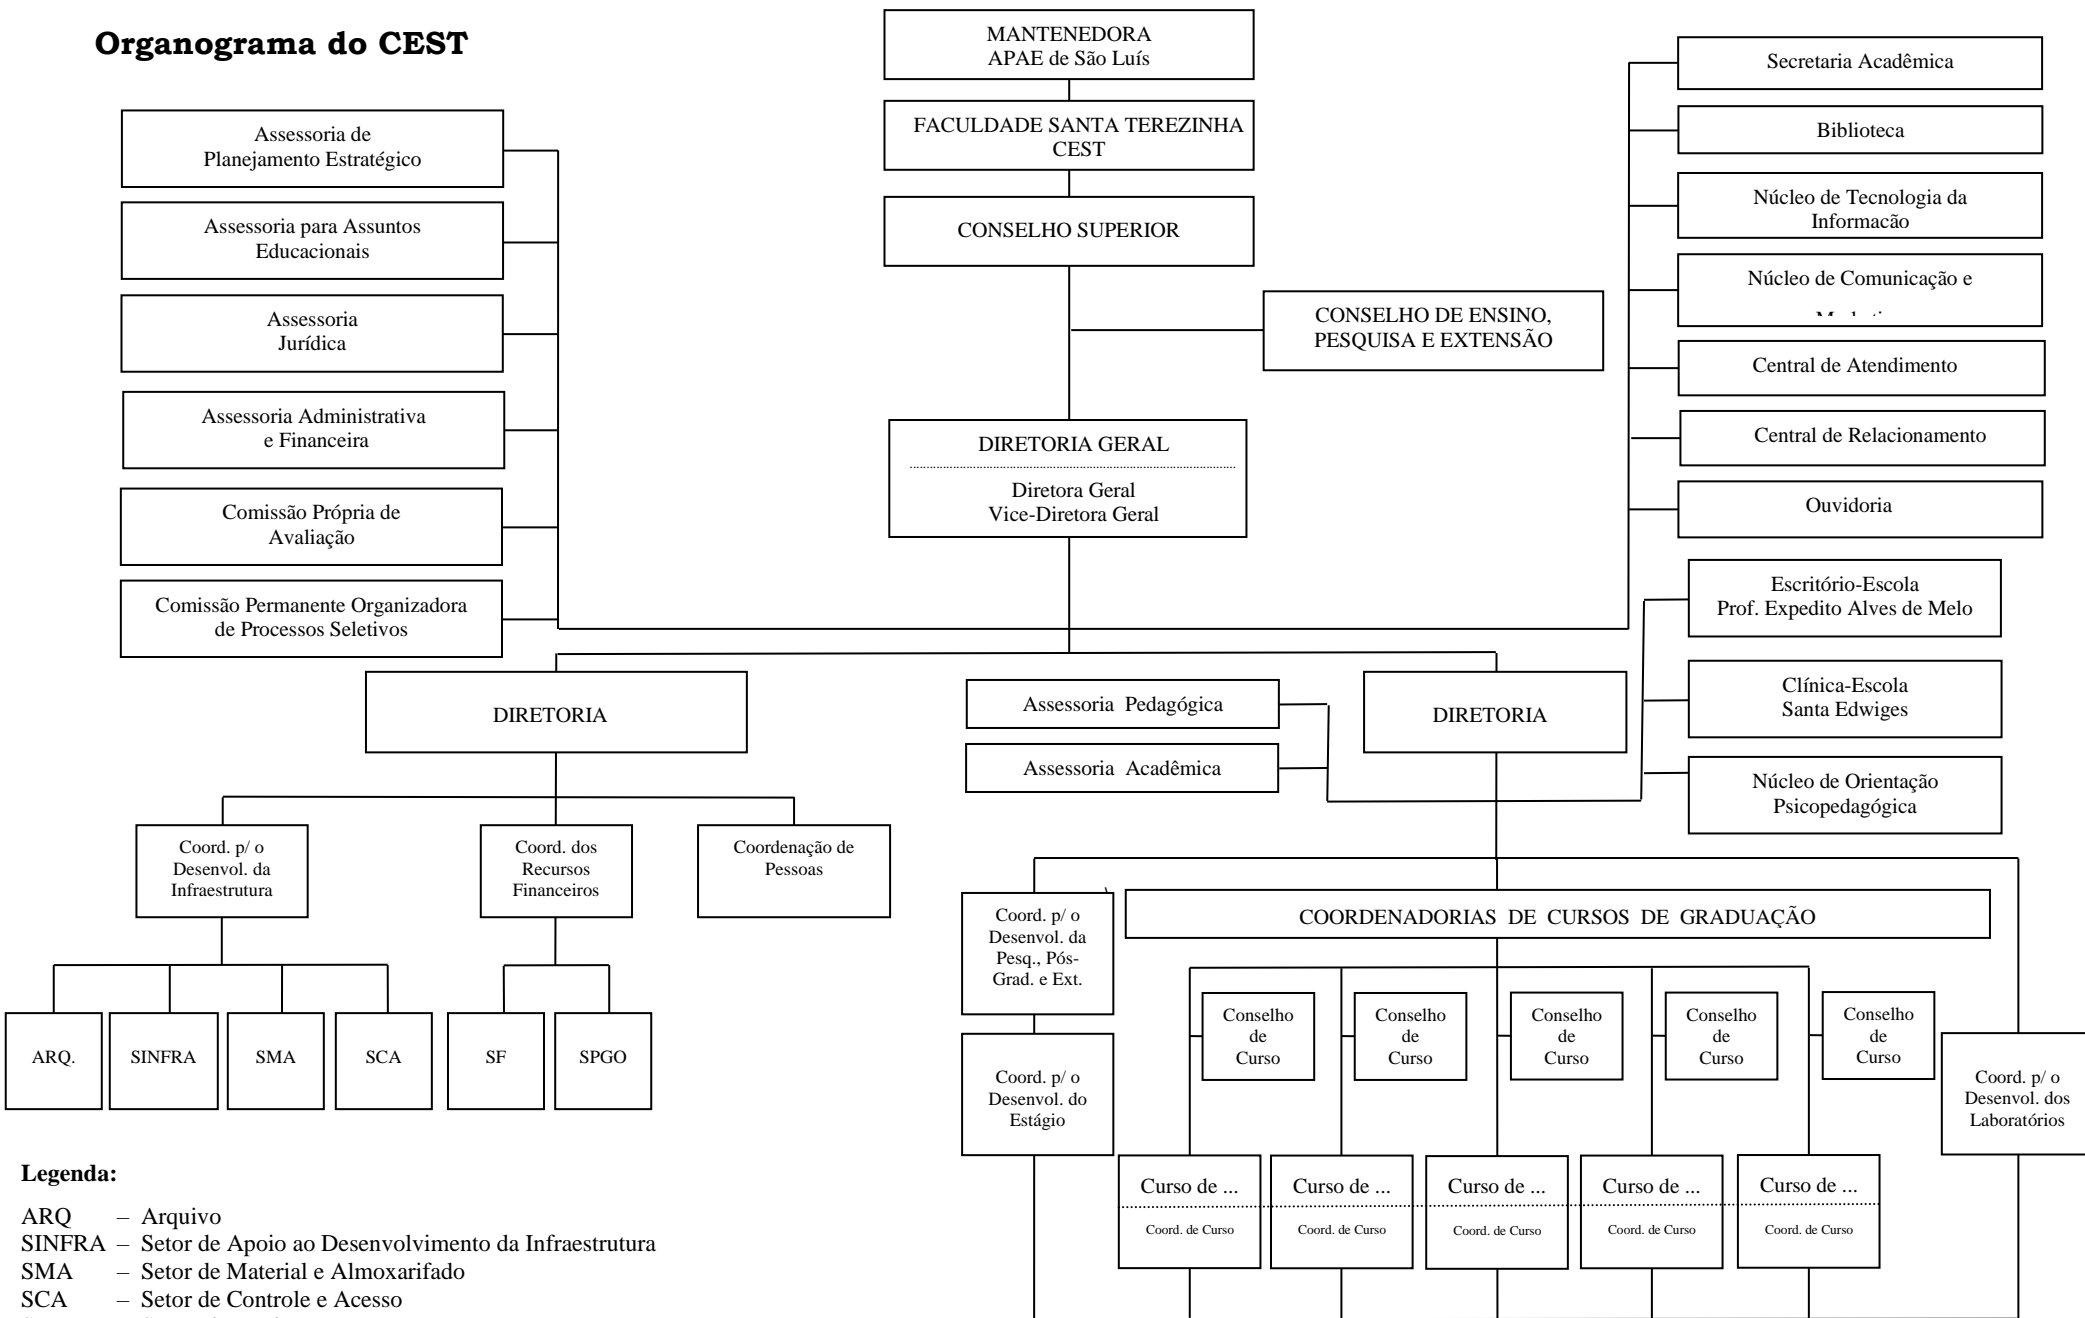

Organograma do CEST

Legenda:

- ARQ – Arquivo
- SINFRA – Setor de Apoio ao Desenvolvimento da Infraestrutura
- SMA – Setor de Material e Almoxarifado
- SCA – Setor de Controle e Acesso
- SF – Setor Financeiro
- SPGO – Setor de Planejamento e Gestão Orçamentária