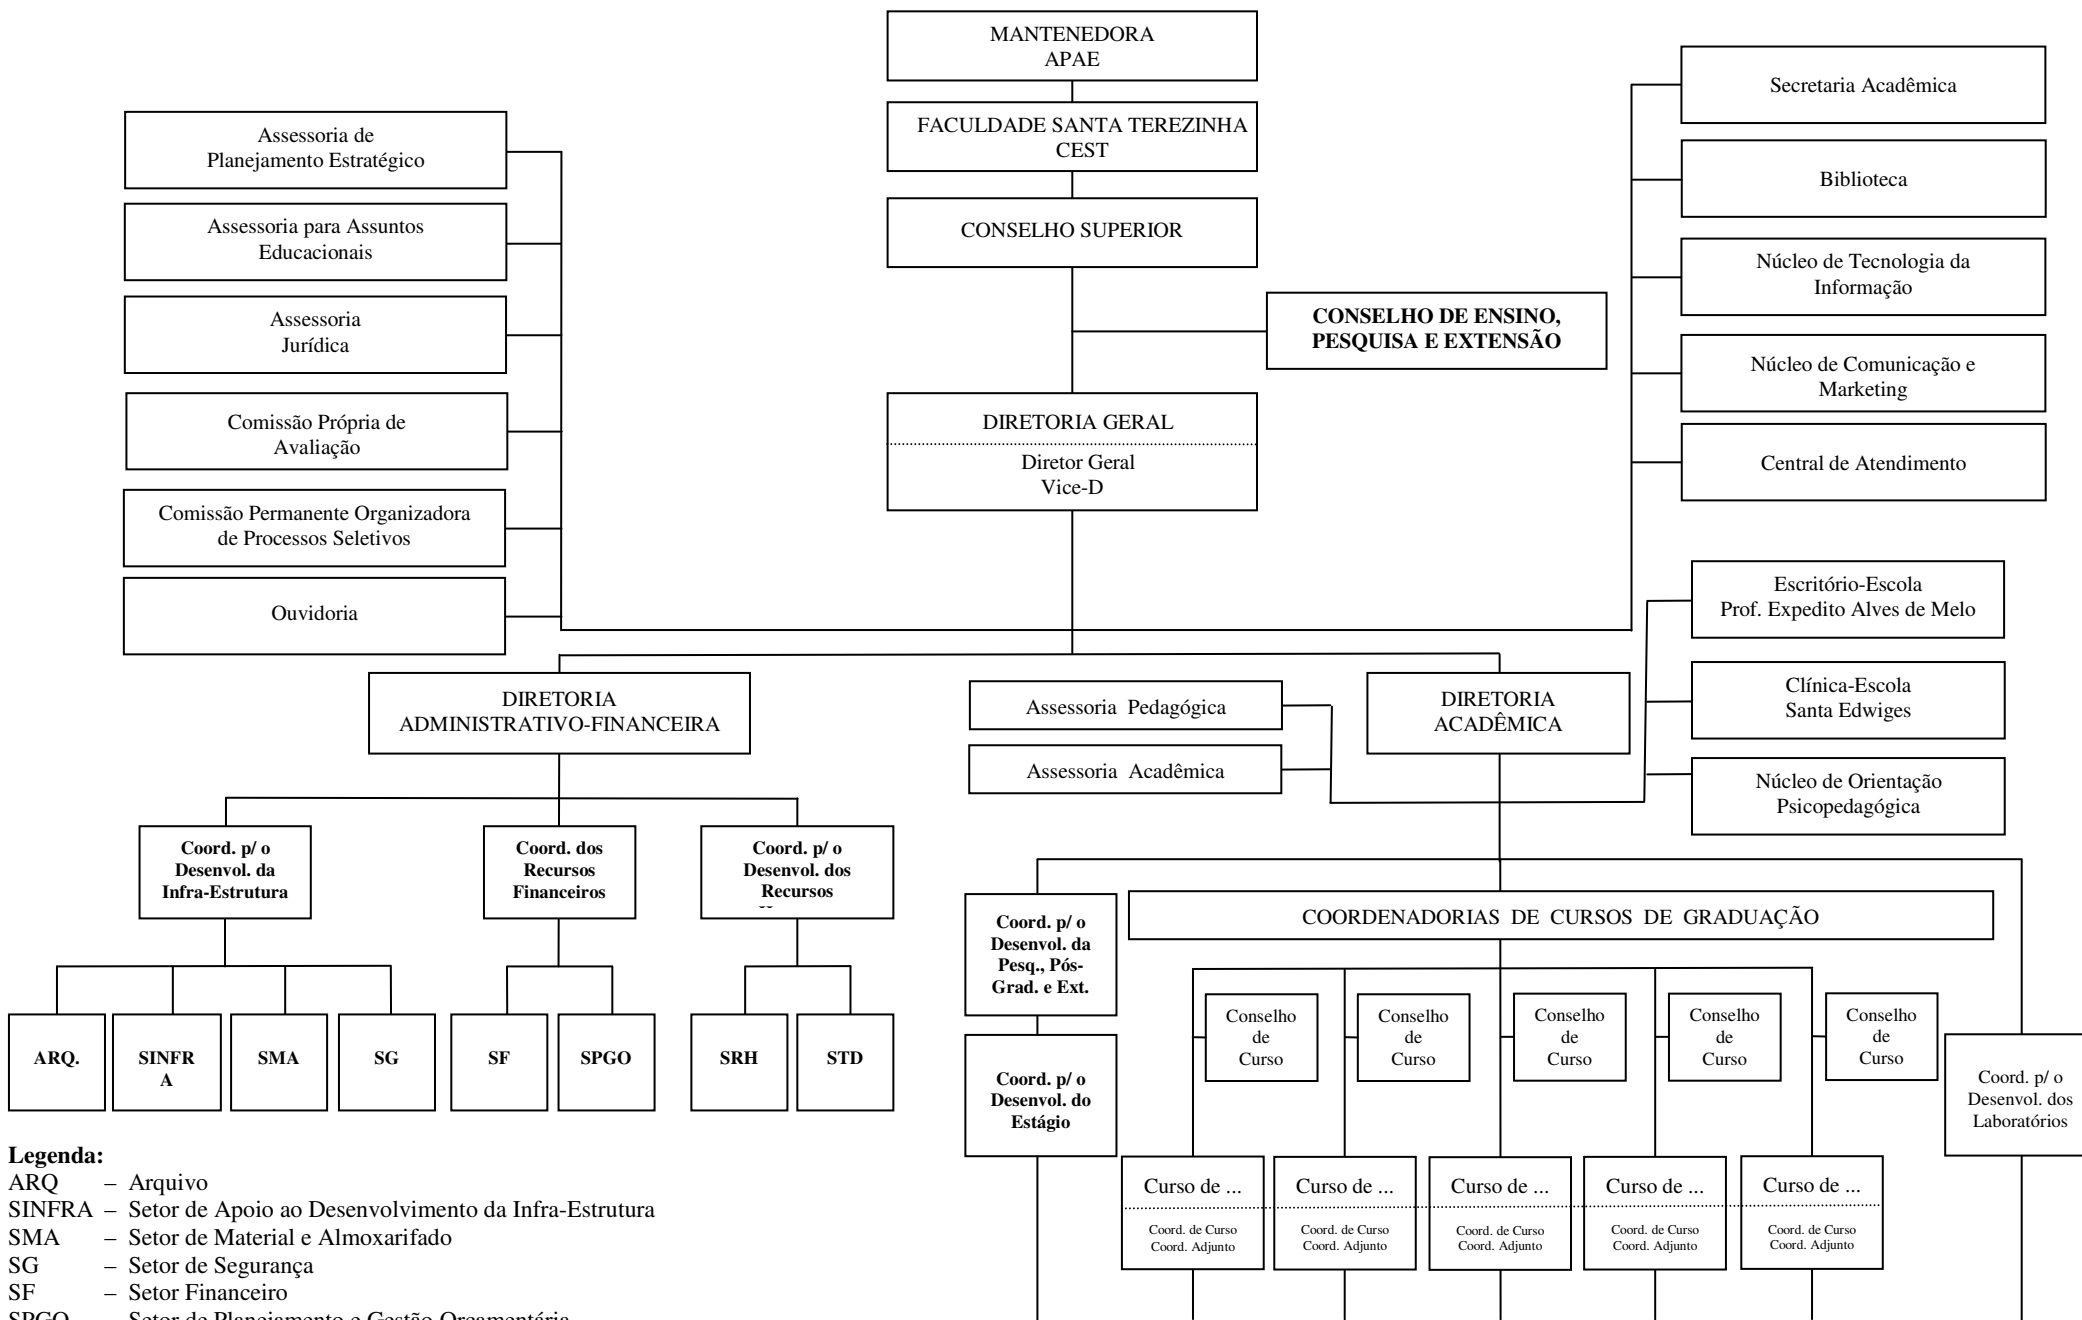

ORGANOGRAMA DA FACULDADE SANTA TEREZINHA - CEST

- Legenda:**
- ARQ – Arquivo
 - SINFRA – Setor de Apoio ao Desenvolvimento da Infra-Estrutura
 - SMA – Setor de Material e Almoxarifado
 - SG – Setor de Segurança
 - SF – Setor Financeiro
 - SPGO – Setor de Planejamento e Gestão Orçamentária
 - SRH – Setor de Gestão de Recursos Humanos
 - STD – Setor de Recrutamento, Seleção, Treinamento e Desenvolvimento de Recursos Humanos